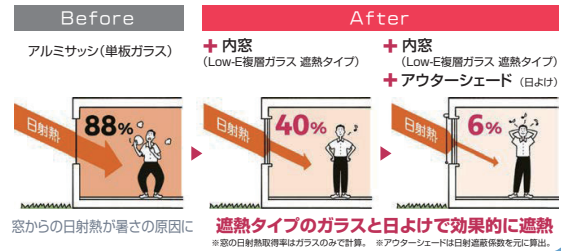

リフォーム最大245万円!!

補助金 がもらえます!!

こどもエコすまい支援事業 補助額原則30万円 ※条件適用により最大80万円まで補助上限が引き上げされます。詳しくはお問い合わせください。

快適・便利なリフォームも
平安アーキテクトにお任せください

開口部の断熱改修	ガラス交換、ドア交換 内窓設置・外窓交換
外壁・屋根・天井 又は 床の断熱改修	外壁・屋根・天井・床
エコ住宅設備の設置	太陽熱利用システム 高断熱浴槽、高効率給湯機 蓄電池 節水型トイレ、節湯水栓

エコ住宅設備の設置(一例)

節水型トイレ

蓄電池

バリアフリー向上改修(一例)

手すりの設置

出入口の拡幅

子育て対応改修(家事負担軽減一例)

掃除しやすいレンジフード

ビルトイン自動調理対応コンロ

ビルトイン食器洗機

先進的窓リノベ事業 窓の高断熱化リフォームで 補助額最大200万円 ※1戸あたり上限補助額

まほうびんのすまい®の高断熱リフォームサッシ交換で光熱費削減 これからの暑い夏でも過ごしやすい!

対象工事	ガラス交換 (既存窓を利用しガラスを交換)	内窓設置 (既存窓の内側に新たな窓を新設)	外窓交換(カバー工法) (既存窓を残して新たな窓で覆う)	外窓交換(はつり工法) (既存窓を取り除き新たな窓に交換)
	その他にも窓の断熱リフォームで解決!	ヒートショック対策	冷暖房費の節約	